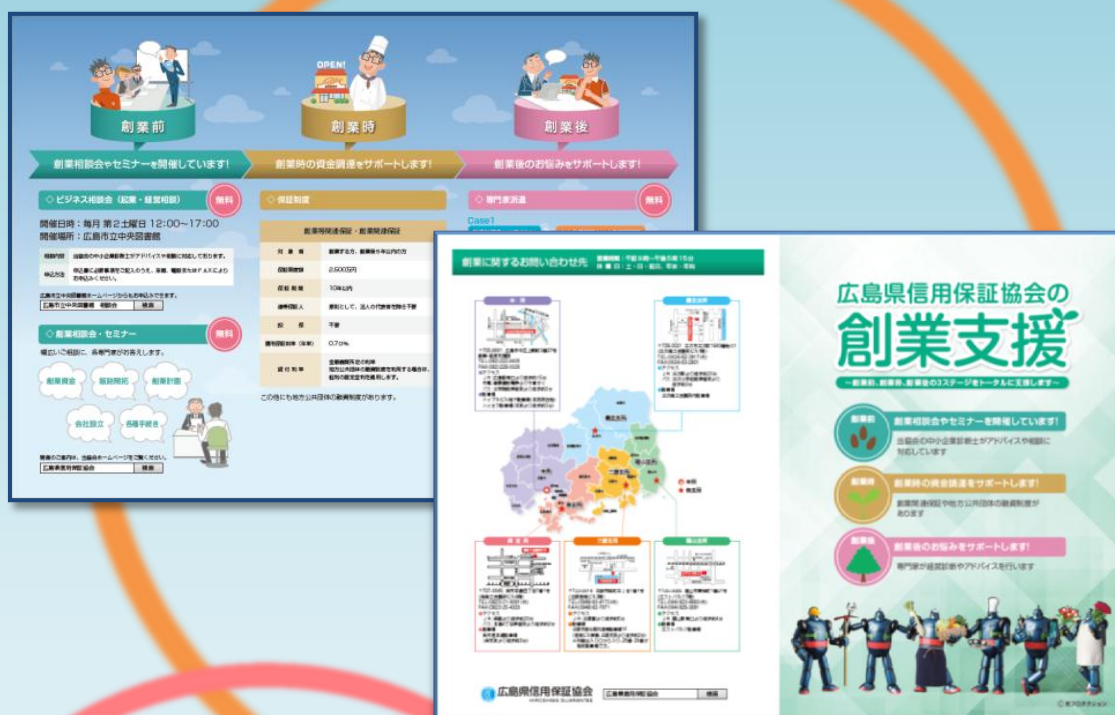

「創業支援案内リーフレット」を作成しました

当協会での「創業支援」への取組内容について分かり易くまとめた

創業支援案内リーフレットを作成いたしました。

創業前・創業時・創業後の3ステージをトータルに支援する取組内容が記載されております。

創業支援について詳しくは、当協会ホームページ内にある、「創業支援の特設ページ」をご覧ください。